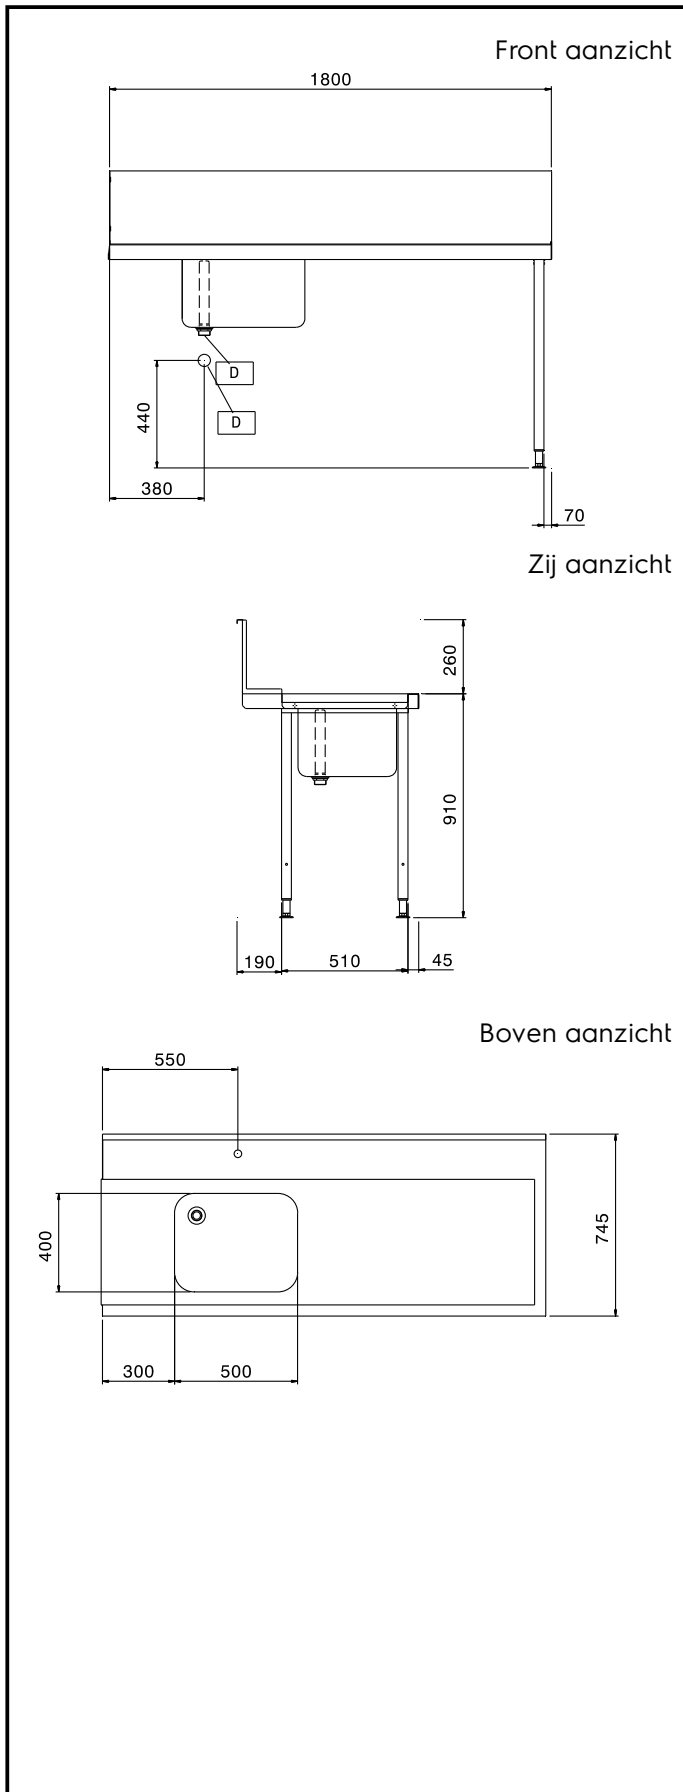

Aan-afvoertafels

Aanvoertafel voor doorschuifmachine, R>L, spoelbak, 1800 mm

ARTIKEL _____

MODEL _____

NAAM _____

SIS _____

AIA _____

865312 (BHHPTB18R)

Aanvoertafel 1800 mm Re>Li
spoelbak en spatwand

Omschrijving

Product Nr.

Aanvoertafel van 1800x745x900 mm voor doorschuif afwasmachine. Vervaardigd van roestvrijstaal AISI304. Blad in gladde uitvoering met naadloos ingeperste korfgeleiding en met naar beneden omgezette randen. Spoelbak van 500x400x300 mm, naadloos ingelast in het blad en voorzien van een afvoerplug en een roestvrijstalen overlooppijp en 2 " afvoerplug. Een afvoer afsluiter wordt standaard niet meegeleverd. Één korte zijde voorzien van een vlakke koppelrand voor het ophangen van de tafel aan de afwasmachine. Roestvrijstalen spatwand, naadloos bevestigd achter op de tafel, met naar voren omgezette kopzijden. Pootstel van roestvrijstalen buis 40x40 mm met roestvrijstalen stelvoeten.

Uitvoering

- Wordt ongemonteerd geleverd, is eenvoudig zelf te monteren.
- Geschikt voor afwasmachinekorven van 500x500 mm.
- Optioneel uit te voeren met een vlak onderschap en een voorspoel handdouche.

Goedkeuring

Water

Afvoer aansluiting
 865312 (BHHPTB18R) 2"

Algemene gegevens

Externe afmetingen, lengte 1800 mm
 Externe afmetingen, breedte 745 mm
 Externe afmetingen, hoogte 1170 mm
 Gewicht, netto 16 kg
 Spoelbak afmetingen 500x400x300h